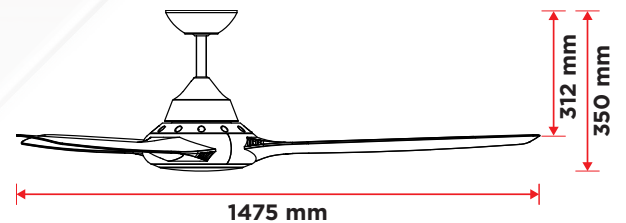

EVO II

58" CURVACEOUS BLADES

SPECIFICATIONS	58" 3 BLADE ABS CEILING FAN		
BLADE MATERIAL	3 BLADES ABS		
MOTOR SIZE	172*20MM		
POWER INPUT	220-240V AC 50Hz		
MOTOR WATTAGE	85W AC		
RPM	HIGH	MED	LOW
	243	158	110
AIRFLOW (M³/MIN)	HIGH	MED	LOW
	208	130	84.5
BLADE PITCH	10°		

ACCESSORIES AVAILABLE

- Remote control
- Extension rods 900mm & 1500mm

EVOII58BK
BLACK

EVOII58WH
WHITE